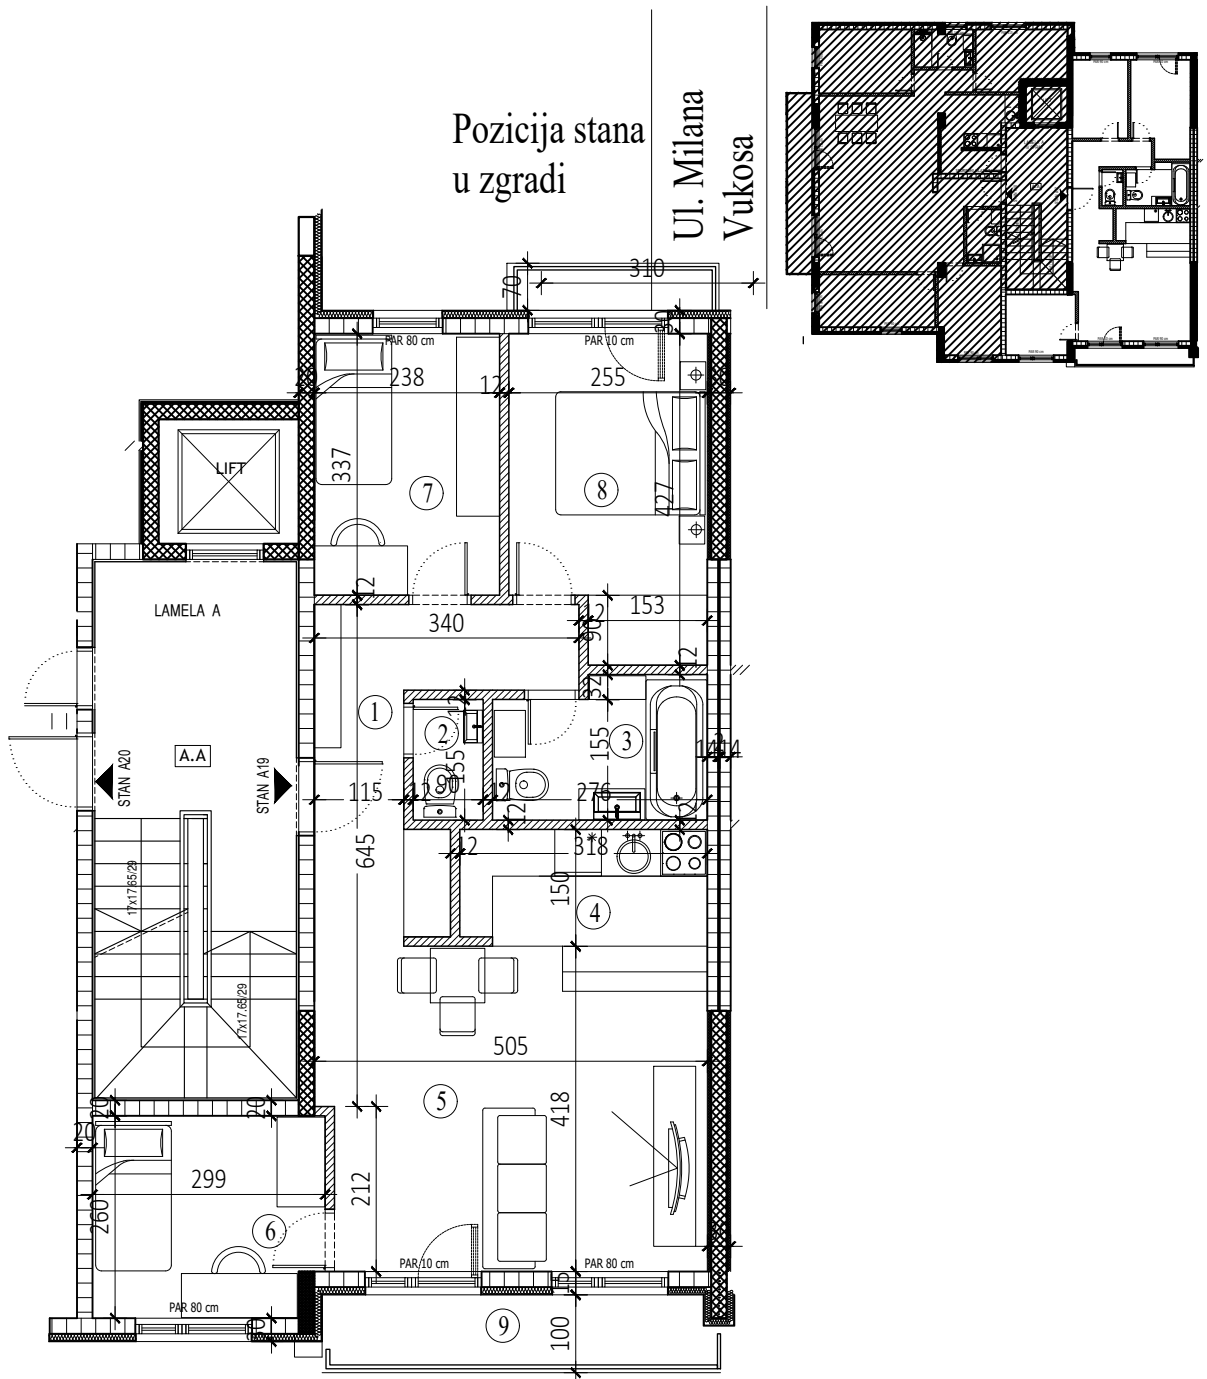

Objekat	Milana Vukosa (Stanka Vraza) br 44 lamela A			
Oznaka stana	Sprat	Povrsina	Sobnost	Orijentisanost
19	Pk	69.29	3.5	Dvostrano

Oznaka prostorije	Naziv prostorije	Površina prostorije (m ²)
1	HODNIK	8.20
2	WC	1.40
3	KUPATILO	4.77
4	KUHINJA	9.04
5	DN. BORAVAK	16.37
6	SP SOBA	7.57
7	SP SOBA	8.00
8	SP SOBA	9.94
9	TERASA	4.00
	UKUPNO	69.29
10	TERASA	2.17